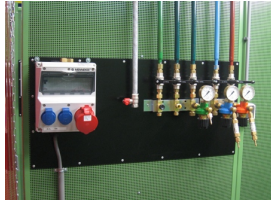

Sonic universele montageplaat 45x96cm

<http://www.weldingsupplies.nl/product_info.php?products_id=2759>

Product Name: Sonic universele montageplaat 45x96cm

Manufacturer: Cepro

Model Number: 79.45.33034596

Deze Sonic universele montageplaat is geschikt voor bevestiging van gas- en

zuurstoftoevoer, electriciteit enzovoort. Deze montageplaat maakt onderdeel uit van het Cepro Sonic Classic programma. **Ook verkrijgbaar:**

- Sonic Classic [wandelementen](#), voor het modulair opbouwen van een lascabine
- Sonic Classic [accessoires](#), voor het verder uitbreiden van uw lascabine
- Sonic Classic [steunen](#), voor het bevestigen van accessoires of andere toebehoren aan uw lascabine

Het Cepro Sonic Classic programma Met dit uitgebreide programma kan een substantiele reductie van geluidsoverlast gerealiseerd worden, waardoor aan de geldende normen op het gebied van geluidsbelasting kan worden voldaan. Deze geluidsisolerende producten zorgen voor een hogere productie en een beter functioneren van medewerkers in lawaaiige omstandigheden. Het Cepro Sonic Classic programma bestaat uit een wandstelsel met ingebouwde geluiddempende en geluidwerende elementen. Hierdoor ontstaat niet alleen geluidsluwt op de werkplek, maar wordt ook een effectieve geluidreductie verkregen voor de rest van de werkomgeving. Het modulaire systeem is gemakkelijk en snel op te bouwen en te verplaatsen of uit te breiden. De panelen zijn afgewerkt met een UV absorberende matgroene poedercoating RAL6011. De frontzijde van de cabine kan afgeschermd worden met een lamellen- of gordijnscherming, resp. in een enkel of dubbelrailstelsel. De totale geluidsdemping die gerealiseerd kan worden bedraagt 26 Db. Voor meer informatie of een offerte voor een complete cabine inrichting kunt u contact opnemen met onze verkoopafdeling; 020-6332265 of via verkoop@stvn.nl

Hoogte x Breedte	450 x 962 mm
Kleur	Matgroen RAL6010
Type	Behoort tot het Sonic Classic programma

Price: 98.00EUR