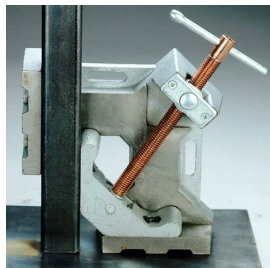

## Spanlasklem Strong Hand 95mm WAC34

[http://www.weldingsupplies.nl/product\\_info.php?products\\_id=4945](http://www.weldingsupplies.nl/product_info.php?products_id=4945)

Product Name: Spanlasklem Strong Hand 95mm WAC34  
Manufacturer: STV Weldingsupplies.nl  
Model Number: 77.0005.000001

**Spanlasklem "Strong Hand" voor het 2 dimensionaal spannen van te lassen werkstukken.** Hij heeft een klem diameter van 95 mm en is voorzien van een T-hendel om het werkstuk goed vast te kunnen zetten. De klem kan met schroeven op de werkbank bevestigd worden.

**Productinformatie:**

- Voor 2 dimensionaal spannen van werkstukken
- Maximale klem diameter van 95 mm

**Ook verkrijgbaar:**

- [Strong Hand spanlasklem \( 2 dimensionaal\) 120 mm](#)
- [Strong Hand spanlasklem \( 3 dimensionaal\) 95 mm](#)

Type	WAC34
Gewicht	5,0 kg
Max. Klem diameter	95 mm

**Price: 115.99EUR**