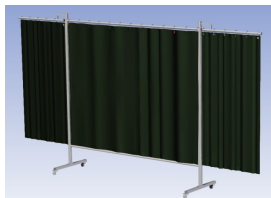

Lasscherm Omnium Drieluik Green 9 gordijn

<http://www.weldingsupplies.nl/product_info.php?products_id=2726>

Product Name: Lasscherm Omnium Drieluik Green 9 gordijn
Manufacturer: Cepro
Model Number: 79.36.36.19

Het cepro Omnium programma omvat een serie stabiele en fraai afgewerkte schermen, geschikt voor middel zwaar werk. De schermen kunnen geleverd worden met gordijnen, lamellen of lassheet in alle leverbare kleuren. Alle zijn goedgekeurd volgens de Europese norm voor lasgordijnen EN1598. Omstanders worden beschermt tegen gevaarlijke straling van laswerkzaamheden, zoals blauw licht en Ultra Violet licht. Tevens wordt de lasser zelf beschermt tegen reflectie van laslicht. **Eigenschappen:**

- Deze set bevat een Drieluik frame met gordijn Green9, niet transparant
- Het frame bestaat uit een middenkader met 2 zwenkarmen
- Totale lengte van het frame is 375 cm
- Beschermt omstanders tegen straling van laswerkzaamheden
- Beschermt lasser tegen reflectie van laslicht
- Zelfdovend, derhalve bestand tegen lasvonken
- Stabiel frame
- Verrijdbaar d.m.v. 4 zwenkwielen, waarvan 2 met rem

Ook verkrijgbaar als:

- [Drieluik en Drieluik XL](#) met gordijnen, lamellen of lassheet in de kleuren BronzeCE, OrangeCE, Green6 of Green9
- [Enkel scherm](#) met gordijn, lamellen of lassheet in de kleuren BronzeCE, OrangeCE, Green6 of Green9

Het lasscherm biedt de mogelijkheid om de lasser goed af te schermen van zijn omgeving zonder "op gesloten" te worden. Doordat gordijn Green9 niet-transparant is, is deze uitermate geschikt voor het afscheiden van diverse afzonderlijke laswerkplekken. Zodat de lassers geen hinder van elkaars werkzaamheden ondervinden. Laslamellen, lasgordijnen en lassheet bieden elk dezelfde visuele bescherming. De keuze wordt bepaald door de mechanische belasting waaraan de afscherming wordt bloot gesteld. Wanneer er sprake is van een grote of regelmatige mechanische belasting verdient het de aanbeveling lamellen toe te passen. Een lassheet is een economisch alternatief voor laslamellen, maar zijn dunner. Lasgordijnen bestaan in tegendeel tot de lamellen en lassheet uit ´´n geheel. Het scherm wordt geleverd als bouw pakket verpakt in een stevige kartonnen doos.

Hoogte	200 cm
Breedte middenkader	215 cm
Aantal zwenkarmen	2 stuks
Breedte zwenkarmen	80 cm
Totaal lengte frame	375 cm