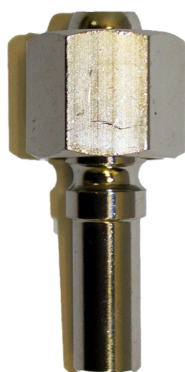

Autogeen Lassen > Snelkoppelingen > Insteektule+wartel zuurstof 1/4"R p/st

## Insteektule+wartel zuurstof 1/4"R p/st

[http://www.weldingsupplies.nl/product\\_info.php?products\\_id=4274](http://www.weldingsupplies.nl/product_info.php?products_id=4274)

Product Name: Insteektule+wartel zuurstof 1/4"R p/st  
Manufacturer: STV Weldingsupplies.nl  
Model Number: 11.005.009.039

**Insteektule zuurstof lbeda.** Deze insteektule is voorzien van een 1/4"L wartel en past alleen op zuurstof koppelingen. Hierdoor is het onmogelijk om verkeerde slangen te koppelen! De insteektules zijn niet voorzien van kleppen. **Productinformatie:**

- 1/4"L wartel

**Ook verkrijgbaar:**

- [Insteektule + wartel acetyleen 3/8"L](#)

- [Insteektule + wartel zuurstof 3/8"R](#)

**Specificaties:**

|               |                |
|---------------|----------------|
| Artikelnummer | 11.005.009.039 |
|---------------|----------------|