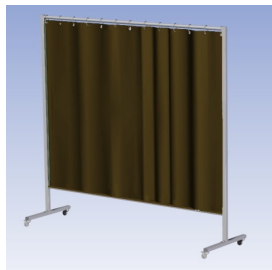

Lasscherm Omnium , Enkel Bronze CE gordijn

<http://www.weldingsupplies.nl/product_info.php?products_id=2705>

Product Name: Lasscherm Omnium , Enkel Bronze CE gordijn

Manufacturer: Cepro

Model Number: 79.36.34.17

Het Cepro Omnium programma omvat een serie stabiele en fraai afgewerkte schermen, geschikt voor middel zwaar werk. De schermen kunnen geleverd worden met gordijnen, lamellen of lassheet in alle leverbare kleuren. Alle zijn goedgekeurd volgens de Europese norm voor lasgordijnen EN1598. Omstanders worden beschermt tegen gevaarlijke straling van laswerkzaamheden, zoals blauw licht en Ultra Violet licht. Tevens wordt de lasser zelf beschermt tegen reflectie van laslicht.

Eigenschappen:

- Deze set bevat een frame met gordijn BronzeCe, transparant
- Beschermt omstanders tegen straling van laswerkzaamheden
- Beschermt lasser tegen reflectie van laslicht
- Zelfdovend, derhalve bestand tegen lasvonken
- Stabiel frame
- Verrijdbaar d.m.v. 4 zwenkwielen waarvan 2 met rem

Opties:

- [Aanbouwdeel BronzeCE gordijn](#)

Ook verkrijgbaar als:

- [Drieluik en Drieluik XL](#) met gordijn, lamellen of lassheet in de kleuren BronzeCE, OrangeCE, Green6 of Green9
- [Enkel scherm](#) met gordijn, lamellen of lassheet in de kleuren BronzeCE, OrangeCE, Green6 of Green9

Het lasscherm biedt de mogelijkheid om de lasser goed af te schermen van zijn omgeving zonder "op gesloten" te worden. Doordat gordijn BronzeCE transparant is blijft er goed zicht op de werkplek wat bijdraagt aan veiligheid.

Laslamellen, lasgordijnen en lassheet bieden elk dezelfde visuele bescherming. De keuze wordt bepaald door de mechanische belasting waaraan de afscherming wordt bloot gesteld.

Wanneer er sprake is van een grote of regelmatige mechanische belasting verdient het de aanbeveling lamellen toe te passen. Een lassheet is een economisch alternatief voor laslamellen, maar zijn dunner. Lasgordijnen zijn dikker dan lassheet en bestaan in tegendeel tot de lamellen en lassheet uit ´´n geheel.

Het scherm wordt geleverd als bouw pakket verpakt in een stevige kartonnen doos.

Hoogte x Breedte frame	200 x 215 cm
Afmeting (H x B) gordijn	160 x 215 cm
Type lasscherm	Omnium