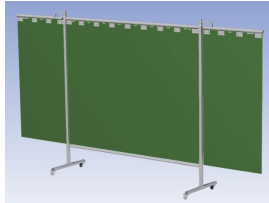

Lasscherm Omnium Drieluik Green 6 lamellen

<http://www.weldingsupplies.nl/product_info.php?products_id=2728>

Product Name: Lasscherm Omnium Drieluik Green 6 lamellen
Manufacturer: Cepro
Model Number: 79.36.36.26

Het cepro Omnium programma omvat een serie stabiele en fraai afgewerkte schermen, geschikt voor middel zwaar werk. De schermen kunnen geleverd worden met gordijnen, lamellen of lassheet in alle leverbare kleuren. Alle zijn goedgekeurd volgens de Europese norm voor lasgordijnen EN1598. Omstanders worden beschermt tegen gevaarlijke straling van laswerkzaamheden, zoals blauw licht en Ultra Violet licht. Tevens wordt de lasser zelf beschermt tegen reflectie van laslicht.

Eigenschappen:

- Deze set bevat een Drieluik frame met lamellen Green6, transparant
- Het frame bestaat uit een middenkader met 2 zwenkarmen
- Totale lengte van het frame is 375 cm
- Beschermt omstanders tegen straling van laswerkzaamheden
- Beschermt lasser tegen reflectie van laslicht
- Zelfdovend, derhalve bestand tegen lasvonken
- Stabiel frame
- Verrijdbaar d.m.v. 4 zwenkwielen, waarvan 2 met rem

Ook verkrijgbaar als:

- [Drieluik en Drieluik XL](#) met gordijnen, lamellen of lassheet in de kleuren BronzeCE, OrangeCE, Green6 of Green9
- [Enkel scherm](#) met gordijn, lamellen of lassheet in de kleuren BronzeCE, OrangeCE, Green6 of Green9

Het lasscherm biedt de mogelijkheid om de lasser goed af te schermen van zijn omgeving zonder "op gesloten" te worden. Doordat de lamellen Green6 transparant zijn blijft er goed zicht op de werkplek wat bijdraagt aan veiligheid.

Laslamellen, lasgordijnen en lassheet bieden elk dezelfde visuele bescherming. De keuze wordt bepaald door de mechanische belasting waaraan de afscherming wordt bloot gesteld.

Wanneer er sprake is van een grote of regelmatige mechanische belasting verdient het de aanbeveling lamellen toe te passen. Een lassheet is een economisch alternatief voor laslamellen, maar zijn dunner. Lasgordijnen bestaan in tegendeel tot de lamellen en lassheet uit ´´n geheel.

Het scherm wordt geleverd als bouw pakket verpakt in een stevige kartonnen doos.

Hoogte	200 cm
Breedte middenkader	215 cm
Aantal zwenkarmen	2 stuks
Breedte zwenkarmen	80 cm
Totaal lengte frame	375 cm
Hoogte lamellen	160 cm