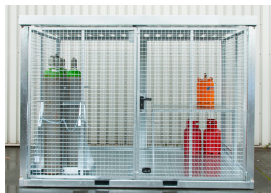

Werkplaats inrichting > Gasopslag > Niet Brandwerend > Gasbox CB5 3.1x2.1x2.2m p/st

Gasbox CB5 3.1x2.1x2.2m p/st

http://www.weldingsupplies.nl/product_info.php?products_id=5579

Werkplaats inrichting > Gasopslag > Niet Brandwerend > Gasbox CB5 3.1x2.1x2.2m p/st

Gasbox CB5 3.1x2.1x2.2m p/st

http://www.weldingsupplies.nl/product_info.php?products_id=5579

Product Name: Gasbox CB5 3.1x2.1x2.2m p/st

Manufacturer: -

Model Number: 73.0011.312180

Gasbox CB5

Deze gasbox is een opslag voor gasflessen volgens de PGS 15 normen. De stabiele frameconstructie heeft een dak en een bodem. De gasbox beschikt over een afsluitbare vleugel deur die met een sleutel geopend dient te worden. In de bodem zitten inrijdkokers voor de opname met een vorkheftruck. De gasbox wordt compleet gemonteerd en kosteloos geleverd. Gasflessen waarvan de gezamenlijke waterinhoud meer bedraagt dan 125L, moeten worden opgeslagen in een daarvoor bestemde opslag voorziening. Gasflessen moeten door vastzetten of anderszins tegen omvallen zijn beschermd. De vloer van de opslag voorziening mag niet lager zijn dan de omliggende vloer. Gasflessen met gassen met gelijksoortige gevaren eigenschappen moeten bij elkaar worden opgeslagen. Lege gasflessen mogen wel bij elkaar. Producteigenschappen:

- Afmetingen: 3.1x2.1x2.2m
- Maximaal 104 cilinders
- Traanplaatbodem

Opties

- [Flessenhouder voor veilige opslag van staande flessen](#)
- [Propaanrek](#)
- [Oprijplaat](#)

Ook zijn er voor de gashokken aanduidingsborden verkrijgbaar. Hierin kunt u volgens uw wensen precies aanduiden wat voor gas er in het hok geplaatst moet worden en wat de gevaren zijn.