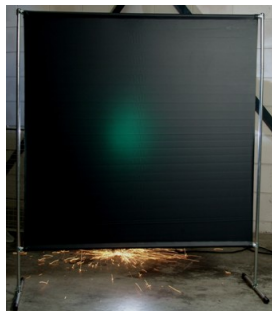

Lasscherm Gazelle 200cm breed Green 9 gordijn

http://www.weldingsupplies.nl/product_info.php?products_id=2750

Product Name: Lasscherm Gazelle 200cm breed Green 9 gordijn
Manufacturer: Cepro
Model Number: 79.36.39.29

Voor toepassing in kleine werkplaatsen en bij lage gebruiksfrequenties is er het handzame en praktische Gazelle scherm. Het scherm is gemaakt uit half duim verzinkte buis, is zéteér licht van gewicht en kan gemakkelijk met de hand verplaatst worden. De Gazelle schermen zijn goedgekeurd volgens de Europese norm voor lasgordijnen EN1598. Omstanders worden beschermt tegen de gevaarlijke straling van de laswerkzaamheden, zoals blauw licht en Ultra Violet licht. Tevens wordt de lasser zelf beschermt tegen reflectie van laslicht. **Eigenschappen:**

- Deze set bevat een frame met gordijn
- Beschermt omstanders tegen straling van laswerkzaamheden
- Beschermt de lasser tegen reflectie van laslicht
- Makkelijk verplaatsbaar
- Type gordijn: Green9, niet- ransaparant
- Gegalvaniseerd frame

Het lasscherm biedt de mogelijkheid om de lasser goed af te schermen van zijn omgeving zonder "op gesloten" te worden. Doordat gordijn Green9 niet-transparant is, is deze uitermate geschikt voor het afscheiden van diverse afzonderlijke laswerkplekken. Zodat de lassers geen hinder van elkaars werkzaamheden ondervinden. Het Gazelle scherm is voorzien van een spangordijn en wordt als bouw pakket geleverd, verpakt in een stevige kartonnen doos van slechts 120cm lang.