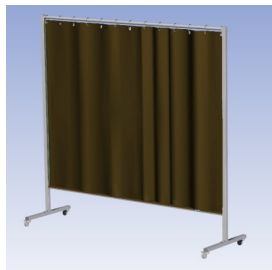

Lasscherm Omnium , Enkel Bronze CE gordijn

<http://www.weldingsupplies.nl/product_info.php?products_id=2705>

Product Name: Lasscherm Omnium , Enkel Bronze CE gordijn

Manufacturer: Cepro

Model Number: 79.36.34.17

Het Cepro Omnium programma omvat een serie stabiele en fraai afgewerkte schermen, geschikt voor middel zwaar werk. De schermen kunnen geleverd worden met gordijnen, lamellen of lassheet in alle leverbare kleuren. Alle zijn goedgekeurd volgens de Europese norm voor lasgordijnen EN1598. Omstanders worden beschermt tegen gevaarlijke straling van laswerkzaamheden, zoals blauw licht en Ultra Violet licht. Tevens wordt de lasser zelf beschermt tegen reflectie van laslicht.

Eigenschappen:

- Deze set bevat een frame met gordijn BronzeCe, transparant
- Beschermt omstanders tegen straling van laswerkzaamheden
- Beschermt lasser tegen reflectie van laslicht
- Zelfdovend, derhalve bestand tegen lasvonken
- Stabiel frame
- Verrijdbaar d.m.v. 4 zwenkwielen waarvan 2 met rem

Opties:

- [Aanbouwdeel BronzeCE gordijn](#)

Ook verkrijgbaar als:

- [Drieluik en Drieluik XL](#) met gordijn, lamellen of lassheet in de kleuren BronzeCE, OrangeCE, Green6 of Green9
- [Enkel scherm](#) met gordijn, lamellen of lassheet in de kleuren BronzeCE, OrangeCE, Green6 of Green9

Het lasscherm biedt de mogelijkheid om de lasser goed af te schermen van zijn omgeving zonder "op gesloten" te worden. Doordat gordijn BronzeCE transparant is blijft er goed zicht op de werkplek wat bijdraagt aan veiligheid.

Laslamellen, lasgordijnen en lassheet bieden elk dezelfde visuele bescherming. De keuze wordt bepaald door de mechanische belasting waaraan de afscherming wordt bloot gesteld. Wanneer er sprake is van een grote of regelmatige mechanische belasting verdient het de aanbeveling lamellen toe te passen. Een lassheet is een economisch alternatief voor laslamellen, maar zijn dunner. Lasgordijnen zijn dikker dan lassheet en bestaan in tegendeel tot de lamellen en lassheet uit ´´n geheel.

Het scherm wordt geleverd als bouw pakket verpakt in een stevige kartonnen doos.

Hoogte x Breedte frame	200 x 215 cm
Afmeting (H x B) gordijn	160 x 215 cm
Type lasscherm	Omnium