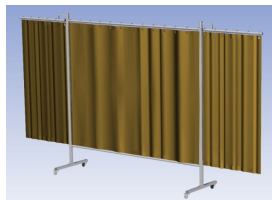

Lasscherm Omnium Drieluik Bronze CE gordijn

<http://www.weldingsupplies.nl/product_info.php?products_id=2725>

Product Name: Lasscherm Omnium Drieluik Bronze CE gordijn
Manufacturer: Cepro
Model Number: 79.36.36.17

Het cepro Omnium programma omvat een serie stabiele en fraai afgewerkte schermen, geschikt voor middel zwaar werk. De schermen kunnen geleverd worden met gordijnen, lamellen of lassheet in alle leverbare kleuren. Alle zijn goedgekeurd volgens de Europese norm voor lasgordijnen EN1598. Omstanders worden beschermt tegen gevaarlijke straling van laswerkzaamheden, zoals blauw licht en Ultra Violet licht. Tevens wordt de lasser zelf beschermt tegen reflectie van laslicht. **Eigenschappen:**

- Deze set bevat een Drieluik frame met gordijn BronzeCE, transparant
- Het frame bestaat uit een middenkader met 2 zwenkarmen
- Totale lengte van het frame is 375 cm
- Beschermt omstanders tegen straling van laswerkzaamheden
- Beschermt lasser tegen reflectie van laslicht
- Zelfdovend, derhalve bestand tegen lasvonken
- Stabiel frame
- Verrijdbaar d.m.v. 4 zwenkwielen, waarvan 2 met rem

Ook verkrijgbaar als:

- [Drieluik en Drieluik XL](#) met gordijnen, lamellen of lassheet in de kleuren BronzeCE, OrangeCE, Green6 of Green9
- [Enkel scherm](#) met gordijn, lamellen of lassheet in de kleuren BronzeCE, OrangeCE, Green6 of Green9

Het lasscherm biedt de mogelijkheid om de lasser goed af te schermen van zijn omgeving zonder "op gesloten" te worden. Doordat gordijn BronzeCE transparant is blijft er goed zicht op de werkplek wat bijdraagt aan veiligheid.

Laslamellen, lasgordijnen en lassheet bieden elk dezelfde visuele bescherming. De keuze wordt bepaald door de mechanische belasting waaraan de afscherming wordt bloot gesteld. Wanneer er sprake is van een grote of regelmatige mechanische belasting verdient het de aanbeveling lamellen toe te passen. Een lassheet is een economisch alternatief voor laslamellen, maar zijn dunner. Lasgordijnen bestaan in tegendeel tot de lamellen en lassheet uit ´´n geheel.

Het scherm wordt geleverd als bouw pakket verpakt in een stevige kartonnen doos.

Hoogte	200 cm
Breedte middenkader	215 cm
Aantal zwenkarmen	2 stuks
Breedte zwenkarmen	80 cm
Totaal lengte frame	375 cm
Hoogte gordijn	160 cm