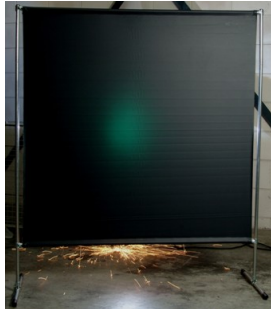

## Lasscherm Gazelle 140cm breed Green 9 gordijn

[http://www.weldingsupplies.nl/product\\_info.php?products\\_id=2746](http://www.weldingsupplies.nl/product_info.php?products_id=2746)

Product Name: Lasscherm Gazelle 140cm breed Green 9 gordijn  
Manufacturer: Cepro  
Model Number: 79.36.39.19

**Voor toepassing in kleine werkplaatsen en bij lage gebruiksfrequenties is er het handzame en praktische Gazelle scherm.** Het scherm is gemaakt uit half duim verzinkte buis, is z&eacute;r licht van gewicht en kan gemakkelijk met de hand verplaatst worden. De Gazelle schermen zijn goedgekeurd volgens de Europese norm voor lasgordijnen EN1598. Omstanders worden beschermt tegen de gevaarlijke straling van de laswerkzaamheden, zoals blauw licht en Ultra Violet licht. Tevens wordt de lasser zelf beschermt tegen reflectie van laslicht. **Eigenschappen:**

- Deze set bevat een frame met gordijn
- Beschermt omstanders tegen straling van laswerkzaamheden
- Beschermt de lasser tegen reflectie van laslicht
- Makkelijk verplaatsbaar
- Type gordijn: Green9, niet- ransaparant
- Gegalvaniseerd frame

Het lasscherm biedt de mogelijkheid om de lasser goed af te schermen van zijn omgeving zonder "op gesloten" te worden. Doordat gordijn Green9 niet-transparant is, is deze uitermate geschikt voor het afscheiden van diverse afzonderlijke laswerkplekken. Zodat de lassers geen hinder van elkaars werkzaamheden ondervinden. Het Gazelle scherm is voorzien van een spangordijn en wordt als bouw pakket geleverd, verpakt in een stevige kartonnen doos van slechts 120cm lang.