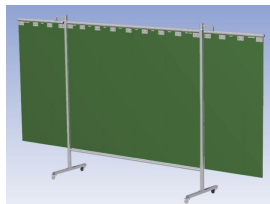

Lasscherm Omnium Drieluik Green 6 lamellen

<http://www.weldingsupplies.nl/product_info.php?products_id=2728>

Product Name: Lasscherm Omnium Drieluik Green 6 lamellen
Manufacturer: Cepro
Model Number: 79.36.36.26

Het cepro Omnium programma omvat een serie stabiele en fraai afgewerkte schermen, geschikt voor middel zwaar werk. De schermen kunnen geleverd worden met gordijnen, lamellen of lassheet in alle leverbare kleuren. Alle zijn goedgekeurd volgens de Europese norm voor lasgordijnen EN1598. Omstanders worden beschermt tegen gevaarlijke straling van laswerkzaamheden, zoals blauw licht en Ultra Violet licht. Tevens wordt de lasser zelf beschermt tegen reflectie van laslicht.

Eigenschappen:

- Deze set bevat een Drieluik frame met lamellen Green6, transparant
- Het frame bestaat uit een middenkader met 2 zwenkarmen
- Totale lengte van het frame is 375 cm
- Beschermt omstanders tegen straling van laswerkzaamheden
- Beschermt lasser tegen reflectie van laslicht
- Zelfdovend, derhalve bestand tegen lasvonken
- Stabiel frame
- Verrijdbaar d.m.v. 4 zwenkwielen, waarvan 2 met rem

Ook verkrijgbaar als:

- [Drieluik en Drieluik XL](#) met gordijnen, lamellen of lassheet in de kleuren BronzeCE, OrangeCE, Green6 of Green9
- [Enkel scherm](#) met gordijn, lamellen of lassheet in de kleuren BronzeCE, OrangeCE, Green6 of Green9

Het lasscherm biedt de mogelijkheid om de lasser goed af te schermen van zijn omgeving zonder "op gesloten" te worden. Doordat de lamellen Green6 transparant zijn blijft er goed zicht op de werkplek wat bijdraagt aan veiligheid. Laslamellen, lasgordijnen en lassheet bieden elk dezelfde visuele bescherming. De keuze wordt bepaald door de mechanische belasting waaraan de afscherming wordt bloot gesteld. Wanneer er sprake is van een grote of regelmatige mechanische belasting verdient het de aanbeveling lamellen toe te passen. Een lassheet is een economisch alternatief voor laslamellen, maar zijn dunner. Lasgordijnen bestaan in tegendeel tot de lamellen en lassheet uit ´´n geheel. Het scherm wordt geleverd als bouw pakket verpakt in een stevige kartonnen doos.

Hoogte	200 cm
Breedte middenkader	215 cm
Aantal zwenkarmen	2 stuks
Breedte zwenkarmen	80 cm
Totaal lengte frame	375 cm
Hoogte lamellen	160 cm