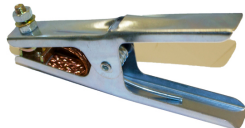

[Toebehoren](#) > [Laskabel en toebehoren](#) > [Aardklem Hippo 200 p/st](#)

Aardklem Hippo 200 p/st

http://www.weldingsupplies.nl/product_info.php?products_id=3452

Product Name: Aardklem Hippo 200 p/st

Manufacturer: STV Weldingsupplies.nl

Model Number: 86.W000.010579

Aardklem Hippo 200. Plaatstalen aardklem geschikt voor licht laswerk.

Productinformatie:

- Max. stroom: 200 Ampere 35% ID
- Max. kabel: 25mm²
- Gewicht: 208 gr.
- Klem opening 38mm