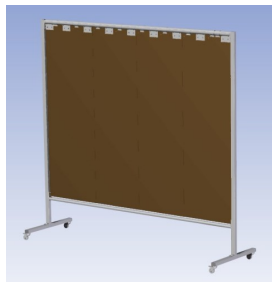

Lasscherm Omnium , Enkel Bronze CE sheet

<http://www.weldingsupplies.nl/product_info.php?products_id=2701>

Product Name: Lasscherm Omnium , Enkel Bronze CE sheet
Manufacturer: Cepro
Model Number: 79.36.34.07

Het Cepro Omnium programma omvat een serie stabiele en fraai afgewerkte schermen, geschikt voor middel zwaar werk. De schermen kunnen geleverd worden met gordijnen, lamellen of lassheet in alle leverbare kleuren. Alle zijn goedgekeurd volgens de Europese norm voor lasgordijnen EN1598. Omstanders worden beschermt tegen gevaarlijke straling van laswerkzaamheden, zoals blauw licht en Ultra Violet licht. Tevens wordt de lasser zelf beschermt tegen reflectie van laslicht.

Eigenschappen:

- Deze set bevat een frame met lassheet BronzeCe, transparant
- Beschermt omstanders tegen straling van laswerkzaamheden
- Beschermt lasser tegen reflectie van laslicht
- Zelfdovend, derhalve bestand tegen lasvonken
- Stabiel frame
- Verrijdbaar d.m.v. 4 zwenkwielen waarvan 2 met rem

Ook verkrijgbaar als:

- [Drieluik en Drieluik XL](#) met gordijn, lamellen of lassheet in de kleuren BronzeCE, OrangeCE, Green6 of Green9
- [Enkel scherm](#) met gordijn, lamellen of lassheet in de kleuren BronzeCE, OrangeCE, Green6 of Green9

Het lasscherm biedt de mogelijkheid om de lasser goed af te schermen van zijn omgeving zonder "op gesloten" te worden. Doordat lassheet BronzeCE transparant is blijft er goed zicht op de werkplek wat bijdraagt aan veiligheid. Laslamellen, lasgordijnen en lassheet bieden elk dezelfde visuele bescherming. De keuze wordt bepaald door de mechanische belasting waaraan de afscherming wordt bloot gesteld. Wanneer er sprake is van een grote of regelmatige mechanische belasting verdient het de aanbeveling lamellen toe te passen. Een lassheet is een economisch alternatief voor laslamellen, maar zijn dunner. Lasgordijnen zijn dikker dan lassheet en bestaan in tegendeel tot de lamellen en lassheet uit ´´n geheel. Het scherm wordt geleverd als bouw pakket verpakt in een stevige kartonnen doos.

Hoogte x Breedte frame	200 x 215 cm
Afmeting (H x B) lassheet	160 x 205 cm, dikte 1mm
Type lasscherm	Omnium
Type lassheet	BronzeCE, transparant
Afmeting buis (rond)	30 x 2 mm
Afmeting buis (vierkant)	40x 30 x 2 mm