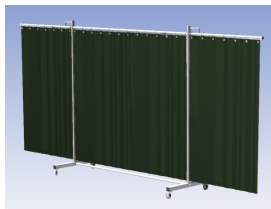

Lasscherm Robusto Drieluik XL Green 9 gordijn

<http://www.weldingsupplies.nl/product_info.php?products_id=2672>

Product Name: Lasscherm Robusto Drieluik XL Green 9 gordijn
Manufacturer: Cepro
Model Number: 79.36.31.69

Het Cepro Robusto programma omvat kwalitatief zeer hoogwaardige schermen. Door de gedegen constructie kunnen ze gebruikt worden in de meest veeleisende werkomstandigheden. De schermen kunnen geleverd worden met gordijnen of lamellen in alle leverbare kleuren. Alle zijn goedgekeurd volgens de Europese norm voor lasgordijnen EN1598. Omstanders worden beschermt tegen gevaarlijke straling van laswerkzaamheden, zoals blauw licht en Ultra Violet licht. Tevens wordt de lasser zelf beschermt tegen reflectie van laslicht. **Productinformatie:**

- Deze set bevat een Drieluik XL frame met gordijn Green9, niet transparant
- Het frame bestaat uit een middenkader met 2 zwenkarmen
- De totale lengte van het frame is 435 cm
- Beschermt omstanders tegen straling van laswerkzaamheden
- Beschermt lasser tegen reflectie van laslicht
- Zelfdovend, derhalve bestand tegen lasvonken
- Extra stabiel frame
- Verrijdbaar d.m.v. 4 zwenkwielen waarvan 2 met rem

Ook verkrijgbaar als:

- [Drieluik en Drieluik XL](#) met gordijn of lamellen in de kleuren BronzeCE, OrangeCE, Green6 of Green9
- [Enkel scherm](#) met gordijn of lamellen in de kleuren BronzeCE, OrangeCE, Green6 of Green9

Het lasscherm biedt de mogelijkheid om de lasser af te schermen van zijn omgeving zonder "op gesloten" te worden. Doordat gordijn Green9 niet-transparant is, is deze uitermate geschikt voor het afscheiden van diverse afzonderlijke laswerkplekken. Zodat de lassers geen hinder van elkaars werkzaamheden ondervinden. Laslamellen en lasgordijnen bieden beide dezelfde visuele bescherming. De keuze wordt bepaald door de mechanische belasting waaraan de afscherming wordt bloot gesteld. Wanneer er sprake is van een grote of regelmatige belasting verdient het de aanbeveling lamellen toe te passen. Het scherm wordt geleverd als bouw pakket verpakt in een stevige kartonnen doos.

Hoogte	210 cm
Breedte middenkader	215 cm
Aantal zwenkarmen	2 stuks
Breedte zwenkarmen	110 cm elk
Totaal lengte frame	435 cm
Hoogte gordijn	180 cm
Bodemvrijheid	15 cm
Ophanging gordijn	Kunststof ophanghaken
Type lasscherm	Robusto