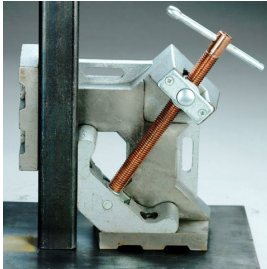

Spanlasklem Strong Hand 95mm WAC34

http://www.weldingsupplies.nl/product_info.php?products_id=4945

Product Name: Spanlasklem Strong Hand 95mm WAC34
Manufacturer: STV Weldingsupplies.nl
Model Number: 77.0005.000001

Spanlasklem "Strong Hand" voor het 2 dimensionaal spannen van te lassen werkstukken. Hij heeft een klem diameter van 95 mm en is voorzien van een T-hendel om het werkstuk goed vast te kunnen zetten. De klem kan met schroeven op de werkbank bevestigd worden.

Productinformatie:

- Voor 2 dimensionaal spannen van werkstukken
- Maximale klem diameter van 95 mm

Ook verkrijgbaar:

- [Strong Hand spanlasklem \(2 dimensionaal\) 120 mm](#)
- [Strong Hand spanlasklem \(3 dimensionaal\) 95 mm](#)

| | |
|--------------------|--------|
| Type | WAC34 |
| Gewicht | 5,0 kg |
| Max. Klem diameter | 95 mm |

Price: 115.99EUR