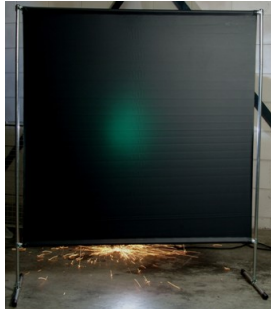

Lasscherm Gazelle 140cm breed Green 9 gordijn

http://www.weldingsupplies.nl/product_info.php?products_id=2746

Product Name: Lasscherm Gazelle 140cm breed Green 9 gordijn
 Manufacturer: Cepro
 Model Number: 79.36.39.19

Voor toepassing in kleine werkplaatsen en bij lage gebruiksfrequenties is er het handzame en praktische Gazelle scherm. Het scherm is gemaakt uit half duim verzinkte buis, is zér licht van gewicht en kan gemakkelijk met de hand verplaatst worden. De Gazelle schermen zijn goedgekeurd volgens de Europese norm voor lasgordijnen EN1598. Omstanders worden beschermt tegen de gevaarlijke straling van de laswerkzaamheden, zoals blauw licht en Ultra Violet licht. Tevens wordt de lasser zelf beschermt tegen reflectie van laslicht. **Eigenschappen:**

- Deze set bevat een frame met gordijn
- Beschermt omstanders tegen straling van laswerkzaamheden
- Beschermt de lasser tegen reflectie van laslicht
- Makkelijk verplaatsbaar
- Type gordijn: Green9, niet- ransaparant
- Gegalvaniseerd frame

Het lasscherm biedt de mogelijkheid om de lasser goed af te schermen van zijn omgeving zonder "op gesloten" te worden. Doordat gordijn Green9 niet-transparant is, is deze uitermate geschikt voor het afscheiden van diverse afzonderlijke laswerkplekken. Zodat de lassers geen hinder van elkaars werkzaamheden ondervinden. Het Gazelle scherm is voorzien van een spangordijn en wordt als bouw pakket geleverd, verpakt in een stevige kartonnen doos van slechts 120cm lang.