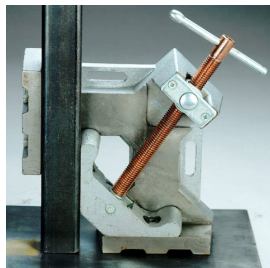

## Spanlasklem Strong Hand 95mm WAC34

[http://www.weldingsupplies.nl/product\\_info.php?products\\_id=4945](http://www.weldingsupplies.nl/product_info.php?products_id=4945)

Product Name: Spanlasklem Strong Hand 95mm WAC34  
Manufacturer: STV Weldingsupplies.nl  
Model Number: 77.0005.000001

**Spanlasklem "Strong Hand" voor het 2 dimensionaal spannen van te lassen werkstukken.** Hij heeft een klem diameter van 95 mm en is voorzien van een T-hendel om het werkstuk goed vast te kunnen zetten. De klem kan met schroeven op de werkbank bevestigd worden.

**Productinformatie:**

- Voor 2 dimensionaal spannen van werkstukken
- Maximale klem diameter van 95 mm

**Ook verkrijgbaar:**

- [Strong Hand spanlasklem \( 2 dimensionaal\) 120 mm](#)
- [Strong Hand spanlasklem \( 3 dimensionaal\) 95 mm](#)

|                    |        |
|--------------------|--------|
| Type               | WAC34  |
| Gewicht            | 5,0 kg |
| Max. Klem diameter | 95 mm  |

**Price: 115.99EUR**