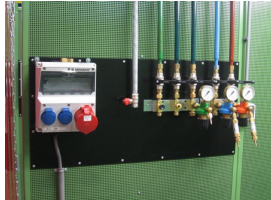

## Sonic universele montageplaat 45x96cm

[http://www.weldingsupplies.nl/product\\_info.php?products\\_id=2759](http://www.weldingsupplies.nl/product_info.php?products_id=2759)

Product Name: Sonic universele montageplaat 45x96cm

### Deze Sonic universele montageplaat is geschikt voor bevestiging van gas- en

zuurstoftoevoer, electriciteit enzovoort. Deze montageplaat maakt onderdeel uit van het Cepro Sonic Classic programma. **Ook verkrijgbaar:**

**Het Cepro Sonic Classic programma** Met dit uitgebreide programma kan een substantiele reductie van geluidsoverlast gerealiseerd worden, waardoor aan de geldende normen op het gebied van geluidsbelasting kan worden voldaan. Deze geluidsisolerende producten zorgen voor een hogere productie en een beter functioneren van medewerkers in lawaai-ige omstandigheden. Het Cepro Sonic Classic programma bestaat uit een wandsysteem met ingebouwde geluiddempende en geluidwerende elementen. Hierdoor ontstaat niet alleen geluidsluwt op de werkplek, maar wordt ook een effectieve geluidreductie verkregen voor de rest van de werkomgeving. Het modulaire systeem is gemakkelijk en snel op te bouwen en te verplaatsen of uit te breiden. De panelen zijn afgewerkt met een UV absorberende matgroene poedercoating RAL6011. De frontzijde van de cabine kan afgeschermd worden met een lamellen- of gordijnscherming, resp. in een enkel of dubbelrailstelsel. De totale geluiddemping die gerealiseerd kan worden bedraagt 26 Db. Voor meer informatie of een offerte voor een complete cabine inrichting kunt u contact opnemen met onze verkoopafdeling; 020-6332265 of via [verkoop@stvn.nl](mailto:verkoop@stvn.nl)