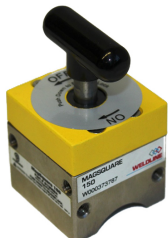

> Positioneer magneet MagSwitch Mag Square 150 p/st

Positioneer magneet MagSwitch Mag Square 150 p/st

http://www.weldingsupplies.nl/product_info.php?products_id=4592

Product Name: Positioneer magneet MagSwitch Mag Square 150 p/st
Manufacturer: Weldline
Model Number: 77.W000.373787

Met de aan/uit schakelbare MagSquare magneten is het positioneren van werkstukken zeer eenvoudig. Het unieke van MagSwitch is dat deze aan/uit schakelbaar zijn! Hierdoor zijn ze gemakkelijk te plaatsen, te verwijderen en schoon te maken. Er blijven dus geen ijzer resten achter op de magneet! **Productinformatie:**

- Gemakkelijk te positioneren
- Gemakkelijk schoon te maken
- Magneet schakeld volledig uit
- Voorzien van M5 taggaten
- Exact 90°; gefreesd
- Ook geschikt voor op pijpen
- Magnetisch aan 5 zijden!

Door de vele verschillende hoeken en uitvoeringen zijn dit must have artikelen voor elke werkplaats en kan er flink bespaard worden op stelkosten. **Ook verkrijgbaar:**