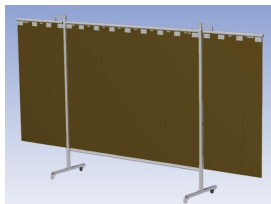

Lasscherm Omnium DrieLuik Bronze CE lamellen

<http://www.weldingsupplies.nl/product_info.php?products_id=2729>

Product Name: Lasscherm Omnium DrieLuik Bronze CE lamellen
Manufacturer: Cepro
Model Number: 79.36.36.27

Het cepro Omnium programma omvat een serie stabiele en fraai afgewerkte schermen, geschikt voor middel zwaar werk. De schermen kunnen geleverd worden met gordijnen, lamellen of lassheet in alle leverbare kleuren. Alle zijn goedgekeurd volgens de Europese norm voor lasgordijnen EN1598. Omstanders worden beschermt tegen gevaarlijke straling van laswerkzaamheden, zoals blauw licht en Ultra Violet licht. Tevens wordt de lasser zelf beschermt tegen reflectie van laslicht.

Eigenschappen:

- Deze set bevat een Drieluik frame met lamellen BronzeCE, transparant
- Het frame bestaat uit een middenkader met 2 zwenkarmen
- Totale lengte van het frame is 375 cm
- Beschermt omstanders tegen straling van laswerkzaamheden
- Beschermt lasser tegen reflectie van laslicht
- Zelfdovend, derhalve bestand tegen lasvonken
- Stabiel frame
- Verrijdbaar d.m.v. 4 zwenkwielen, waarvan 2 met rem

Ook verkrijgbaar als:

- [Drieluik en Drieluik XL](#) met gordijnen, lamellen of lassheet in de kleuren BronzeCE, OrangeCE, Green6 of Green9
- [Enkel scherm](#) met gordijn, lamellen of lassheet in de kleuren BronzeCE, OrangeCE, Green6 of Green9

Het lasscherm biedt de mogelijkheid om de lasser goed af te schermen van zijn omgeving zonder "op gesloten" te worden. Doordat de lamellen BronzeCE transparant zijn blijft er goed zicht op de werkplek wat bijdraagt aan veiligheid. Laslamellen, lasgordijnen en lassheet bieden elk dezelfde visuele bescherming. De keuze wordt bepaald door de mechanische belasting waaraan de afscherming wordt bloot gesteld. Wanneer er sprake is van een grote of regelmatige mechanische belasting verdient het de aanbeveling lamellen toe te passen. Een lassheet is een economisch alternatief voor laslamellen, maar zijn dunner. Lasgordijnen bestaan in tegendeel tot de lamellen en lassheet uit ´´n geheel. Het scherm wordt geleverd als bouw pakket verpakt in een stevig kartonnen doos.

Hoogte	200 cm
Breedte middenkader	215 cm
Aantal zwenkarmen	2 stuks
Breedte zwenkarmen	80 cm
Totaal lengte frame	375 cm
Hoogte lamellen	160 cm