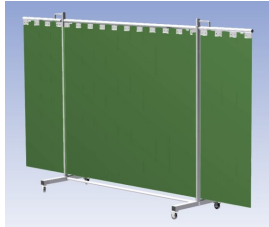

Lasscherm Robusto Drieluik Green 6 lamellen

<http://www.weldingsupplies.nl/product_info.php?products_id=2664>

Product Name: Lasscherm Robusto Drieluik Green 6 lamellen
Manufacturer: Cepro
Model Number: 79.36.31.26

Het Cepro Robusto programma omvat kwalitatief zeer hoogwaardige schermen. Door de gedegen constructie kunnen ze gebruikt worden in de meest veeleisende werkomstandigheden. De schermen kunnen geleverd worden met gordijnen of lamellen in alle leverbare kleuren. Alle zijn goedgekeurd volgens de Europese norm voor lasgordijnen EN1598. Omstanders worden beschermt tegen gevaarlijke straling van laswerkzaamheden, zoals blauw licht en Ultra Violet licht. Tevens wordt de lasser zelf beschermt tegen reflectie van laslicht. **Productinformatie:**

- Deze set bevat een Drieluik frame met lamellen Green6, transparant
- Het frame bestaat uit een middenkader met 2 zwenkarmen
- De totale lengte van het frame is 355 cm
- Beschermt omstanders tegen straling van laswerkzaamheden
- Beschermt lasser tegen reflectie van laslicht
- Zelfdovend, derhalve bestand tegen lasvonken
- Extra stabiel frame
- Verrijdbaar d.m.v. 4 zwenkwielen waarvan 2 met rem

Ook verkrijgbaar als:

- [Drieluik en Drieluik XL](#) met gordijn of lamellen in de kleuren BronzeCE, OrangeCE, Green6 of Green9
- [Enkel scherm](#) met gordijn of lamellen in de kleuren BronzeCE, OrangeCE, Green6 of Green9

Het lasscherm biedt de mogelijkheid om de lasser af te schermen van zijn omgeving zonder "op gesloten" te worden. Doordat de lamellen Green6 transparant zijn, blijft er goed zicht op de werkplek wat bijdraagt aan de veiligheid. Laslamellen en lasgordijnen bieden beide dezelfde visuele bescherming. De keuze wordt bepaald door de mechanische belasting waaraan de afscherming wordt bloot gesteld. Wanneer er sprake is van een grote of regelmatige belasting verdient het de aanbeveling lamellen toe te passen. Het scherm wordt geleverd als bouw pakket verpakt in een stevige kartonnen doos.

Hoogte	210 cm
Breedte middenkader	215 cm
Aantal zwenkarmen	2 stuks
Breedte zwenkarmen	70 cm elk
Totaal lengte frame	355 cm
Hoogte lamellen	180 cm, overlapping 10 cm66%
Bodemvrijheid	15 cm
Ophanging lamellen	Kunststof ophangclips
Type lasscherm	Robusto
Type lamellen	Green6, transparant