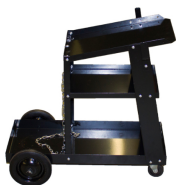

> [Transportwagen t.b.v. fles+inverter p/st](#)

Transportwagen t.b.v. fles+inverter p/st

http://www.weldingsupplies.nl/product_info.php?products_id=5644

Product Name: Transportwagen t.b.v. fles+inverter p/st

Manufacturer: -

Model Number: 20.3260.000001

Wil je een handige transportwagen voor je MIG of TIG lasapparaat kopen dan is dit de juiste keuze! Met deze transportwagen verplaatst u de inverter en uw gasfles eenvoudig door de werkplaats. De gasfles kunt u vastzetten met een ketting aan de achterzijde van de kar. Ook zitten er handige haken aan de zijkant van de kar om uw toorts aan te hangen.