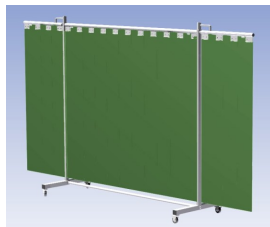

Lasscherm Robusto Drieluik Green 6 lamellen

<http://www.weldingsupplies.nl/product_info.php?products_id=2664>

Product Name: Lasscherm Robusto Drieluik Green 6 lamellen
Manufacturer: Cepro
Model Number: 79.36.31.26

Het Cepro Robusto programma omvat kwalitatief zeer hoogwaardige schermen. Door de gedegen constructie kunnen ze gebruikt worden in de meest veeleisende werkomstandigheden. De schermen kunnen geleverd worden met gordijnen of lamellen in alle leverbare kleuren. Alle zijn goedgekeurd volgens de Europese norm voor lasgordijnen EN1598. Omstanders worden beschermt tegen gevaarlijke straling van laswerkzaamheden, zoals blauw licht en Ultra Violet licht. Tevens wordt de lasser zelf beschermt tegen reflectie van laslicht. **Productinformatie:**

- Deze set bevat een Drieluik frame met lamellen Green6, transparant
- Het frame bestaat uit een middenkader met 2 zwenkarmen
- De totale lengte van het frame is 355 cm
- Beschermt omstanders tegen straling van laswerkzaamheden
- Beschermt lasser tegen reflectie van laslicht
- Zelfdovend, derhalve bestand tegen lasvonken
- Extra stabiel frame
- Verrijdbaar d.m.v. 4 zwenkwielen waarvan 2 met rem

Ook verkrijgbaar als:

- [Drieluik en Drieluik XL](#) met gordijn of lamellen in de kleuren BronzeCE, OrangeCE, Green6 of Green9
- [Enkel scherm](#) met gordijn of lamellen in de kleuren BronzeCE, OrangeCE, Green6 of Green9

Het lasscherm biedt de mogelijkheid om de lasser af te schermen van zijn omgeving zonder "op gesloten" te worden. Doordat de lamellen Green6 transparant zijn, blijft er goed zicht op de werkplek wat bijdraagt aan de veiligheid. Laslamellen en lasgordijnen bieden beide dezelfde visuele bescherming. De keuze wordt bepaald door de mechanische belasting waaraan de afscherming wordt bloot gesteld. Wanneer er sprake is van een grote of regelmatige belasting verdient het de aanbeveling lamellen toe te passen. Het scherm wordt geleverd als bouw pakket verpakt in een stevige kartonnen doos.

Hoogte	210 cm
Breedte middenkader	215 cm
Aantal zwenkarmen	2 stuks
Breedte zwenkarmen	70 cm elk
Totaal lengte frame	355 cm
Hoogte lamellen	180 cm, overlapping 10 cm66%
Bodemvrijheid	15 cm
Ophanging lamellen	Kunststof ophangclips
Type lasscherm	Robusto
Type lamellen	Green6, transparant