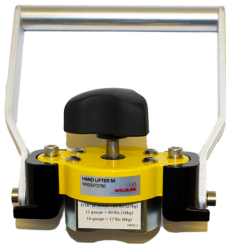

> Magnetische MagSwitch handgreep 60M Manueel p/st

## Magnetische MagSwitch handgreep 60M Manueel p/st

[http://www.weldingsupplies.nl/product\\_info.php?products\\_id=4595](http://www.weldingsupplies.nl/product_info.php?products_id=4595)

Product Name: Magnetische MagSwitch handgreep 60M Manueel p/st

Manufacturer: Weldline

Model Number: 77.W000.373790

**De MagSwitch 60M handlifter is zeer geschikt om plaatmateriaal en werkstukken veilig en makkelijk van een snij- of werktafel te verwijderen.** Door de aan/uit schakelbare magneet kan er snel en efficiënt gewerkt worden. **Eigenschappen:**

- Gemakkelijk schoon te maken
- 90 kg klemkracht!
- Gegroefd voor gebruik bij pijpen

**Ook verkrijgbaar:**

- [Magnetische MagSwitch handgreep 60CE elektrisch](#)

Specificaties:

Hoogte	140.05 mm
Breedte	134.32 mm
Gewicht	600 gram
Klemkracht (max.)	90 kg
Merk	Weldline
Artikelnummer	77.W000.373790