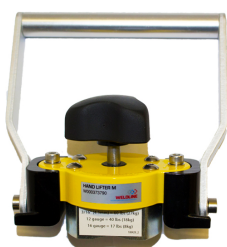

> Magnetische MagSwitch handgreep 60M Manueel p/st

## Magnetische MagSwitch handgreep 60M Manueel p/st

[http://www.weldingsupplies.nl/product\\_info.php?products\\_id=4595](http://www.weldingsupplies.nl/product_info.php?products_id=4595)

Product Name: Magnetische MagSwitch handgreep 60M Manueel p/st  
Manufacturer: Weldline  
Model Number: 77.W000.373790

**De MagSwitch 60M handlifter is zeer geschikt om plaatmateriaal en werkstukken veilig en makkelijk van een snij- of werktafel te verwijderen.** Door de aan/uit schakelbare magneet kan er snel en efficiënt gewerkt worden. **Eigenschappen:**

- Gemakkelijk schoon te maken
- 90 kg klemkracht!
- Gegroefd voor gebruik bij pijpen

**Ook verkrijgbaar:**

- [Magnetische MagSwitch handgreep 60CE elektrisch](#)

Specificaties:

Hoogte	140.05 mm
Breedte	134.32 mm
Gewicht	600 gram
Klemkracht (max.)	90 kg
Merk	Weldline
Artikelnummer	77.W000.373790