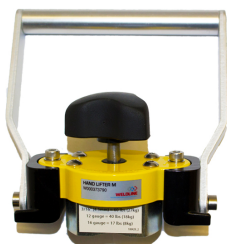

> Magnetische MagSwitch handgreep 60M Manueel p/st

Magnetische MagSwitch handgreep 60M Manueel p/st

http://www.weldingsupplies.nl/product_info.php?products_id=4595

Product Name: Magnetische MagSwitch handgreep 60M Manueel p/st
Manufacturer: Weldline
Model Number: 77.W000.373790

De MagSwitch 60M handlifter is zeer geschikt om plaatmateriaal en werkstukken veilig en makkelijk van een snij- of werktafel te verwijderen. Door de aan/uit schakelbare magneet kan er snel en efficiënt gewerkt worden. **Eigenschappen:**

- Gemakkelijk schoon te maken
- 90 kg klemkracht!
- Gegroefd voor gebruik bij pijpen

Ook verkrijgbaar:

- [Magnetische MagSwitch handgreep 60CE elektrisch](#)

Specificaties:

Hoogte	140.05 mm
Breedte	134.32 mm
Gewicht	600 gram
Klemkracht (max.)	90 kg
Merk	Weldline
Artikelnummer	77.W000.373790