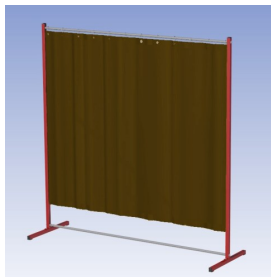

Lasscherm Sprint Bronze CE gordijn

<http://www.weldingsupplies.nl/product_info.php?products_id=2741>

Product Name: Lasscherm Sprint Bronze CE gordijn

Manufacturer: Cepro

Model Number: 79.36.38.17

Het Cepro Sprint programma omvat een serie stabiel en fraai afgewerkte schermen.

De Sprint schermen kunnen worden geleverd met alle beschikbare kleuren lasgordijnen en lassheets. Zowel de lasgordijnen als lassheets zijn goedgekeurd volgens de Europese norm voor lasgordijnen EN1598. Omstanders worden beschermt tegen gevaarlijke straling van laswerkzaamheden, zoals blauw licht en Ultra Violet licht. Tevens wordt de lasser zelf beschermt tegen reflectie van laslicht. **Eigenschappen:**

- Deze set bevat een frame met gordijn
- Beschermt omstanders tegen straling van laswerkzaamheden
- Beschermt lasser tegen reflectie van laslicht
- Stabiel frame
- Type gordijn: BronzeCE, Transparant
- Niet verrijdbaar

Ook verkrijgbaar als:

- [Lasscherm met OrangeCE gordijn](#)
- [Lasscherm met Green6 gordijn](#)
- [Lasscherm met Green9 gordijn](#)
- [Lasscherm met BronzeCE sheet](#)
- [Lasscherm met OrangeCE sheet](#)
- [Lasscherm met Green6 sheet](#)
- [Lasscherm met Green9 sheet](#)

Het lasscherm biedt de mogelijkheid om de lasser goed af teschermen van zijn omgeving zonder "op gesloten" te worden. Doordat gordijn BronzeCE Transparant is blijft er goed zicht op de werkplek wat bijdraagt aan veiligheid. Lasgordijnen en lassheet bieden elk dezelfde visuele bescherming. De keuze wordt bepaald door de mechanische belasting waaraan de afscherming wordt bloot gesteld. Een lassheet is vergelijkbaar met laslamellen en meer geschikt voor grotere of langere mechanische belasting dan lasgordijnen. Het scherm wordt als bouwpakket geleverd, verpakt in een stevige kartonnen doos.

Hoogte x Breedte frame	200 x 200cm
Hoogte x Breedte gordijn	160 x 200cm
Type lasscherm	Sprint
Type gordijn	BronzeCE, transparant
Afmeting buis (ronde buis)	22 x 1mm
Afmeting buis (vierkante buis)	30 x 30 x 2mm
Kleur frame	Rode poedercoating, RAL3020
Gewicht basisscherm	14kg
Toepassing werkzaamheden	Middel licht
Keuring	Europese norm lasgordijnenEN1598