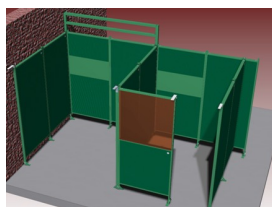

Sonic railsteun rechts om de hoek

<http://www.weldingsupplies.nl/product_info.php?products_id=2760>

Product Name: Sonic railsteun rechts om de hoek
Manufacturer: Cepro
Model Number: 79.45.35.03

Deze raildrager, rechts om de hoek, is geschikt voor bevestiging van railsteun of buissteun aan de zijkant van een Sonic paneel. Deze raildrager maakt onderdeel uit van het Cepro Sonic Classic programma. **Ook verkrijgbaar:**

- Sonic Classic [wandelementen](#), voor het modulair opbouwen van een lascabine
- Sonic Classic [accessoires](#), voor het verder uitbreiden van uw lascabine
- Sonic Classic [steunen](#), voor het bevestigen van accessoires of andere toebehoren aan uw lascabine

Het Cepro Sonic Classic programma Met dit uitgebreide programma kan een substantiele reductie van geluidsoverlast gerealiseerd worden, waardoor aan de geldende normen op het gebied van geluidsbelasting kan worden voldaan. Deze geluidisolerende producten zorgen voor een hogere productie en een beter functioneren van medewerkers in lawaaiige omstandigheden. Het Cepro Sonic Classic programma bestaat uit een wandsysteem met ingebouwde geluiddempende en geluidwerende elementen. Hierdoor ontstaat niet alleen geluidsluwt op de werkplek, maar wordt ook een effectieve geluidreductie verkregen voor de rest van de werkomgeving. Het modulaire systeem is gemakkelijk en snel op te bouwen en te verplaatsen of uit te breiden. De panelen zijn afgewerkt met een UV absorberende matgroene poedercoating RAL6011. De frontzijde van de cabine kan afgeschermd worden met een lamellen- of gordijnscherming, resp. in een enkel of dubbelrailstelsel. De totale geluiddemping die gerealiseerd kan worden bedraagt 26 Db. Voor meer informatie of een offerte voor een complete cabine inrichting kunt u contact opnemen met onze verkoopafdeling; 020-6332265 of via verkoop@stvn.nl

Steun	Rechts om de hoek
Type	Behoort tot het Sonic Classic programma

Price: 18.25EUR