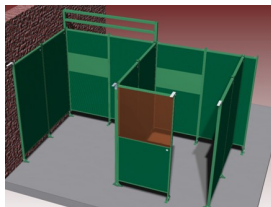

Sonic verlengstuk montage koppelkoker

http://www.weldingsupplies.nl/product_info.php?products_id=2757

Product Name: Sonic verlengstuk montage koppelkoker
Manufacturer: Cepro
Model Number: 79.45.20.10

Dit koppelkoker verlengstuk is een verlengstuk t.b.v. afzuigconsole voor verlenging van de koppelkoker. Dit verlengstuk maakt onderdeel uit van het Cepro Sonic Classic programma.

Ook verkrijgbaar:

- Sonic Classic [wandelementen](#), voor het modulair opbouwen van een lascabine
- Sonic Classic [accessoires](#), voor het verder uitbreiden van uw lascabine
- Sonic Classic [steunen](#), voor het bevestigen van accessoires of andere toebehoren aan uw lascabine

Het Cepro Sonic Classic programma Met dit uitgebreide programma kan een substantiele reductie van geluidsoverlast gerealiseerd worden, waardoor aan de geldende normen op het gebied van geluidsbelasting kan worden voldaan. Deze geluidsisolerende producten zorgen voor een hogere productie en een beter functioneren van medewerkers in lawaaiige omstandigheden. Het Cepro Sonic Classic programma bestaat uit een wandsysteem met ingebouwde geluiddempende en geluidwerende elementen. Hierdoor ontstaat niet alleen geluidsluwt op de werkplek, maar wordt ook een effectieve geluidreductie verkregen voor de rest van de werkomgeving. Het modulaire systeem is gemakkelijk en snel op te bouwen en te verplaatsen of uit te breiden. De panelen zijn afgewerkt met een UV absorberende matgroene poedercoating RAL6011. De frontzijde van de cabine kan afgeschermd worden met een lamellen- of gordijnscherming, resp. in een enkel of dubbelrailstelsel. De totale geluiddemping die gerealiseerd kan worden bedraagt 26 Db. Voor meer informatie of een offerte voor een complete cabine inrichting kunt u contact opnemen met onze verkoopafdeling; 020-6332265 of via verkoop@stvn.nl