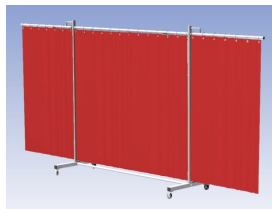

Lasscherm Robusto Drieluik XL Orange CE gordijn

http://www.weldingsupplies.nl/product_info.php?products_id=2669

Product Name: Lasscherm Robusto Drieluik XL Orange CE gordijn
Manufacturer: Cepro
Model Number: 79.36.31.65

Het Cepro Robusto programma omvat kwalitatief zeer hoogwaardige schermen. Door de gedegen constructie kunnen ze gebruikt worden in de meest veeleisende werkomstandigheden. De schermen kunnen geleverd worden met gordijnen of lamellen in alle leverbare kleuren. Alle zijn goedgekeurd volgens de Europese norm voor lasgordijnen EN1598. Omstanders worden beschermt tegen gevaarlijke straling van laswerkzaamheden, zoals blauw licht en Ultra Violet licht. Tevens wordt de lasser zelf beschermt tegen reflectie van laslicht. **Productinformatie:**

- Deze set bevat een Drieluik XL frame met gordijn OrangeCE, transparant
- Het frame bestaat uit een middenkader met 2 zwenkarmen
- De totale lengte van het frame is 435 cm
- Beschermt omstanders tegen straling van laswerkzaamheden
- Beschermt lasser tegen reflectie van laslicht
- Zelfdovend, derhalve bestand tegen lasvonken
- Extra stabiel frame
- Verrijdbaar d.m.v. 4 zwenkwielen waarvan 2 met rem

Hoogte	210 cm
Breedte middenkader	215 cm
Aantal zwenkarmen	2 stuks
Breedte zwenkarmen	110 cm elk
Totaal lengte frame	435 cm
Hoogte gordijn	180 cm
Bodemvrijheid	15 cm
Ophanging gordijn	Kunststof ophanghaken
Type lasscherm	Robusto
Type gordijn	OrangeCE, transparant