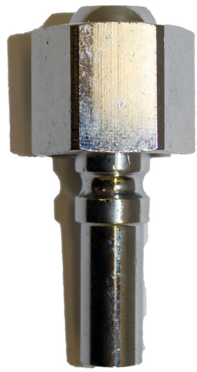

Autogeen Lassen > Snelkoppelingen > Insteektule+wartel zuurstof 3/8"R p/st

Insteektule+wartel zuurstof 3/8"R p/st

http://www.weldingsupplies.nl/product_info.php?products_id=4285

Product Name: Insteektule+wartel zuurstof 3/8"R p/st

Manufacturer: STV Weldingsupplies.nl

Model Number: 11.005.034.039

Insteektule zuurstof lbeda. Deze insteektule is voorzien van een 3/8"R wartel en past alleen op zuurstof koppelingen. Hierdoor is het onmogelijk om verkeerde slangen te koppelen! De insteektules zijn niet voorzien van kleppen. **Productinformatie:**

- 3/8"R wartel

Ook verkrijgbaar:

- [Insteektule + wartel zuurstof 1/4"R](#)

- [Insteektule + wartel acetyleen 3/8"L](#)

Specificaties:

Artikelnummer	11.005.034.039
---------------	----------------

Price: 8.35EUR