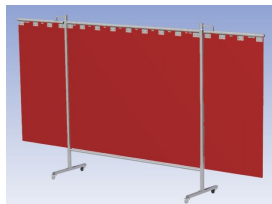

Lasscherm Omnium Drieluik Orange CE lamellen

<http://www.weldingsupplies.nl/product_info.php?products_id=2727>

Product Name: Lasscherm Omnium Drieluik Orange CE lamellen
Manufacturer: Cepro
Model Number: 79.36.36.25

Het cepro Omnium programma omvat een serie stabiele en fraai afgewerkte schermen, geschikt voor middel zwaar werk. De schermen kunnen geleverd worden met gordijnen, lamellen of lassheet in alle leverbare kleuren. Alle zijn goedgekeurd volgens de Europese norm voor lasgordijnen EN1598. Omstanders worden beschermt tegen gevaarlijke straling van laswerkzaamheden, zoals blauw licht en Ultra Violet licht. Tevens wordt de lasser zelf beschermt tegen reflectie van laslicht.

Eigenschappen:

- Deze set bevat een Drieluik frame met lamellen OrangeCE, transparant
- Het frame bestaat uit een middenkader met 2 zwenkarmen
- Totale lengte van het frame is 375 cm
- Beschermt omstanders tegen straling van laswerkzaamheden
- Beschermt lasser tegen reflectie van laslicht
- Zelfdovend, derhalve bestand tegen lasvonken
- Stabiel frame
- Verrijdbaar d.m.v. 4 zwenkwielen, waarvan 2 met rem

Ook verkrijgbaar als:

- [Drieluik en Drieluik XL](#) met gordijnen, lamellen of lassheet in de kleuren BronzeCE, OrangeCE, Green6 of Green9
- [Enkel scherm](#) met gordijn, lamellen of lassheet in de kleuren BronzeCE, OrangeCE, Green6 of Green9

Het lasscherm biedt de mogelijkheid om de lasser goed af te schermen van zijn omgeving zonder "op gesloten" te worden. Doordat de lamellen OrangeCE transparant zijn blijft er goed zicht op de werkplek wat bijdraagt aan veiligheid. Laslamellen, lasgordijnen en lassheet bieden elk dezelfde visuele bescherming. De keuze wordt bepaald door de mechanische belasting waaraan de afscherming wordt bloot gesteld. Wanneer er sprake is van een grote of regelmatige mechanische belasting verdient het de aanbeveling lamellen toe te passen. Een lassheet is een economisch alternatief voor laslamellen, maar zijn dunner. Lasgordijnen bestaan in tegendeel tot de lamellen en lassheet uit ´´n geheel. Het scherm wordt geleverd als bouw pakket verpakt in een stevige kartonnen doos.

Hoogte	200 cm
Breedte middenkader	215 cm
Aantal zwenkarmen	2 stuks
Breedte zwenkarmen	80 cm
Totaal lengte frame	375 cm
Hoogte lamellen	160 cm