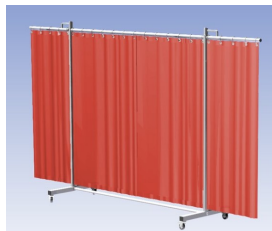

Lasscherm Robusto Drieluik Orange CE gordijn

<http://www.weldingsupplies.nl/product_info.php?products_id=2659>

Product Name: Lasscherm Robusto Drieluik Orange CE gordijn
Manufacturer: Cepro
Model Number: 79.36.31.15

Het Cepro Robusto programma omvat kwalitatief zeer hoogwaardige schermen. Door de gedegen constructie kunnen ze gebruikt worden in de meest veeleisende werkomstandigheden. De schermen kunnen geleverd worden met gordijnen of lamellen in alle leverbare kleuren. Alle zijn goedgekeurd volgens de Europese norm voor lasgordijnen EN1598. Omstanders worden beschermt tegen gevaarlijke straling van laswerkzaamheden, zoals blauw licht en Ultra Violet licht. Tevens wordt de lasser zelf beschermt tegen reflectie van laslicht. **Productinformatie:**

- Deze set bevat een Drieluik frame met gordijn OrangeCE, transparant
- Het frame bestaat uit een middenkader met 2 zwenkarmen
- De totale lengte van het frame is 355 cm
- Beschermt omstanders tegen straling van laswerkzaamheden
- Beschermt lasser tegen reflectie van laslicht
- Zelfdovend, derhalve bestand tegen lasvonken
- Extra stabiel frame
- Verrijdbaar d.m.v. 4 zwenkwielen waarvan 2 met rem

Ook verkrijgbaar als:

- [Drieluik en Drieluik XL](#) met gordijn of lamellen in de kleuren BronzeCE, OrangeCE, Green6 of Green9
- [Enkel scherm](#) met gordijn of lamellen in de kleuren BronzeCE, OrangeCE, Green6 of Green9

Het lasscherm biedt de mogelijkheid om de lasser af te schermen van zijn omgeving zonder "op gesloten" te worden. Doordat gordijn OrangeCE transparant is, blijft er goed zicht op de werkplek wat bijdraagt aan de veiligheid. Laslamellen en lasgordijnen bieden beide dezelfde visuele bescherming. De keuze wordt bepaald door de mechanische belasting waaraan de afscherming wordt bloot gesteld. Wanneer er sprake is van een grote of regelmatige belasting verdient het de aanbeveling lamellen toe te passen. Het scherm wordt geleverd als bouw pakket verpakt in een stevige kartonnen doos.

Hoogte	210 cm
Breedte middenkader	215 cm
Aantal zwenkarmen	2 stuks
Breedte zwenkarmen	70 cm elk
Totaal lengte frame	355 cm
Hoogte gordijn	180 cm
Bodemvrijheid	15 cm
Ophanging gordijn	Kunststof ophanghaken
Type lasscherm	Robusto
Type gordijn	OrangeCE, transparant