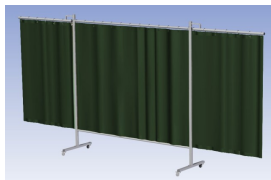

Lasscherm Omnium Drieluik XL Green 9 gordijn

<http://www.weldingsupplies.nl/product_info.php?products_id=2734>

Product Name: Lasscherm Omnium Drieluik XL Green 9 gordijn
Manufacturer: Cepro
Model Number: 79.36.36.69

Het cepro Omnium programma omvat een serie stabiele en fraai afgewerkte schermen, geschikt voor middel zwaar werk. De schermen kunnen geleverd worden met gordijnen, lamellen of lassheet in alle leverbare kleuren. Alle zijn goedgekeurd volgens de Europese norm voor lasgordijnen EN1598. Omstanders worden beschermt tegen gevaarlijke straling van laswerkzaamheden, zoals blauw licht en Ultra Violet licht. Tevens wordt de lasser zelf beschermt tegen reflectie van laslicht. **Eigenschappen:**

- Deze set bevat een Drieluik XL frame met gordijn Green9, niet transparant
- Het frame bestaat uit een middenkader met 2 zwenkarmen
- Totale lengte van het frame is 435 cm
- Beschermt omstanders tegen straling van laswerkzaamheden
- Beschermt lasser tegen reflectie van laslicht
- Zelfdovend, derhalve bestand tegen lasvonken
- Stabiel frame
- Verrijdbaar d.m.v. 4 zwenkwielen, waarvan 2 met rem

Ook verkrijgbaar als:

- [Drieluik of Drieluik XL](#) * met gordijnen, lamellen of lassheet in de kleuren BronzeCE, OrangeCE, Green6 of Green9, (*De Drieluik XL is alleen verkrijgbaar met gordijnen.)
- [Enkel scherm](#) met gordijn, lamellen of lassheet in de kleuren BronzeCE, OrangeCE, Green6 of Green9

Het lasscherm biedt de mogelijkheid om de lasser goed af te schermen van zijn omgeving zonder "op gesloten" te worden. Doordat gordijn Green9 niet-transparant is, is deze uitermate geschikt voor het afscheiden van diverse afzonderlijke laswerkplekken. Zodat de lassers geen hinder van elkaars werkzaamheden ondervinden.

Laslamellen, lasgordijnen en lassheet bieden elk dezelfde visuele bescherming. De keuze wordt bepaald door de mechanische belasting waaraan de afscherming wordt bloot gesteld. Wanneer er sprake is van een grote of regelmatige mechanische belasting verdient het de aanbeveling lamellen toe te passen. Een lassheet is een economisch alternatief voor laslamellen, maar zijn dunner. Lasgordijnen bestaan in tegendeel tot de lamellen en lassheet uit ´´n geheel.

Het scherm wordt geleverd als bouw pakket verpakt in een stevige kartonnen doos.

Hoogte	200 cm
Breedte middenkader	215 cm
Aantal zwenkarmen	2 stuks
Breedte zwenkarmen	110 cm
Totaal lengte frame	435 cm