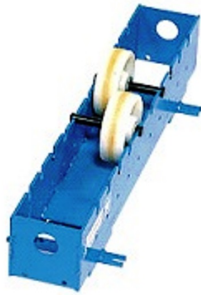

Rolstelling Rotamatic ST 2F

http://www.weldingsupplies.nl/product_info.php?products_id=4642

Product Name: Rolstelling Rotamatic ST 2F

Manufacturer: STV Weldingsupplies.nl

Model Number: 30.W000.315291

Rolstelling Rotamatic ST 2F Rotamatic rolstellingen voor belastingen tot 30 ton. De ST-lijn omvat meerdere modellen die perfect geschikt zijn voor diverse industriële toepassingen.

- Meeloopblok ter ondersteuning
- Maximaal gewicht werkstuk: 2000 kg
- Maximaal gewicht ondersteuning: 1000 kg
- Materiaal wielen: polyamide

Price: 602.12EUR