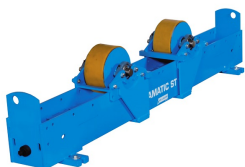

## Rolstelling Rotamatic ST 15F

[http://www.weldingsupplies.nl/product\\_info.php?products\\_id=4648](http://www.weldingsupplies.nl/product_info.php?products_id=4648)

Product Name: Rolstelling Rotamatic ST 15F  
Manufacturer: STV Weldingsupplies.nl  
Model Number: 30.W000.315305

**Rolstelling Rotamatic ST 15F** Rotamatic rolstellingen voor belastingen tot 30 ton. De ST-lijn omvat meerdere modellen die perfect geschikt zijn voor diverse industriële toepassingen.

- Meeloopblok ter ondersteuning
- Maximaal gewicht werkstuk: 15000 kg
- Maximaal gewicht ondersteuning: 7500 kg
- Materiaal wielen: polyurethaan