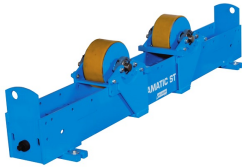

## Rolstelling Rotamatic ST 15F

[http://www.weldingsupplies.nl/product\\_info.php?products\\_id=4648](http://www.weldingsupplies.nl/product_info.php?products_id=4648)

Product Name: Rolstelling Rotamatic ST 15F

Manufacturer: STV Weldingsupplies.nl

Model Number: 30.W000.315305

**Rolstelling Rotamatic ST 15F** Rotamatic rolstellingen voor belastingen tot 30 ton. De ST-lijn omvat meerdere modellen die perfect geschikt zijn voor diverse industriële toepassingen.