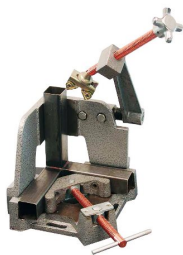

Spanlasklem Strong Hand 95mm WAC35-SWM

http://www.weldingsupplies.nl/product_info.php?products_id=4947

Product Name: Spanlasklem Strong Hand 95mm WAC35-SWM
Manufacturer: -
Model Number: 77.0006.000001

Spanlasklem "Strong Hand" voor het 3 dimensionaal spannen van werkstukken met 3 stukken die recht gelast moeten worden. De arm voor de derde dimensie is eenvoudig weg te klappen waardoor het plaatsen en wegnemen van het werkstuk snel en efficiënt kan plaatsvinden. De klem is voorzien van quick-access buttons, hiermee wordt de schroefdraad vrijgezet en kunnen de hendels snel verschoven worden. De hendel op de basis is een T- hendel en op de arm zit een draaiknop. **Productinformatie:**

- Voor 3 dimensionaal spannen van werkstukken
- Gemakkelijk plaatsen en wegnemen werkstuk
- Voorzien van quick-access buttons
- Max. klem diameter 95mm

Ook verkrijgbaar:

- [Strong Hand spanlasklem \(2 dimensionaal\) 95 mm](#)
- [Strong Hand spanlasklem \(2 dimensionaal\) 120 mm](#)

Type	WAC35-SWM
Gewicht	11,1 kg
Max. klem diameter	95 mm

Price: 277.60EUR