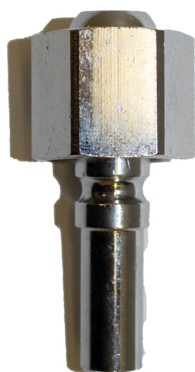

Autogeen Lassen > Snelkoppelingen > Insteektule+wartel zuurstof 3/8"R p/st

Insteektule+wartel zuurstof 3/8"R p/st

http://www.weldingsupplies.nl/product_info.php?products_id=4285

Product Name: Insteektule+wartel zuurstof 3/8"R p/st
Manufacturer: STV Weldingsupplies.nl
Model Number: 11.005.034.039

Insteektule zuurstof lbeda. Deze insteektule is voorzien van een 3/8"R wartel en past alleen op zuurstof koppelingen. Hierdoor is het onmogelijk om verkeerde slangen te koppelen! De insteektules zijn niet voorzien van kleppen. **Productinformatie:**

- 3/8"R wartel

Ook verkrijgbaar:

- [Insteektule + wartel zuurstof 1/4"R](#)

- [Insteektule + wartel acetyleen 3/8"L](#)

Specificaties:

Artikelnummer	11.005.034.039
---------------	----------------

Price: 8.35EUR