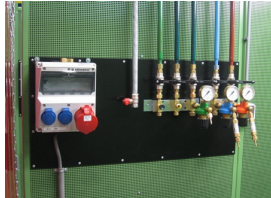

Werkplaats inrichting > Geluidsoverlast > Toebehoren > Sonic universele montageplaat 45x96cm

Sonic universele montageplaat 45x96cm

http://www.weldingsupplies.nl/product_info.php?products_id=2759

Product Name: Sonic universele montageplaat 45x96cm
Manufacturer: Cepro
Model Number: 79.45.33034596

Deze Sonic universele montageplaat is geschikt voor bevestiging van gas- en

zuurstoftoevoer, electriciteit enzovoort. Deze montageplaat maakt onderdeel uit van het Cepro Sonic Classic programma. **Ook verkrijgbaar:**

Het Cepro Sonic Classic programma Met dit uitgebreide programma kan een substantiele reductie van geluidsoverlast gerealiseerd worden, waardoor aan de geldende normen op het gebied van geluidsbelasting kan worden voldaan. Deze geluidsisolerende producten zorgen voor een hogere productie en een beter functioneren van medewerkers in lawaaiige omstandigheden. Het Cepro Sonic Classic programma bestaat uit een wandsysteem met ingebouwde geluiddempende en geluidwerende elementen. Hierdoor ontstaat niet alleen geluidsluwt op de werkplek, maar wordt ook een effectieve geluidreductie verkregen voor de rest van de werkomgeving. Het modulaire systeem is gemakkelijk en snel op te bouwen en te verplaatsen of uit te breiden. De panelen zijn afgewerkt met een UV absorberende matgroene poedercoating RAL6011. De frontzijde van de cabine kan afgeschermd worden met een lamellen- of gordijnscherming, resp. in een enkel of dubbelrailstelsel. De totale geluiddemping die gerealiseerd kan worden bedraagt 26 Db. Voor meer informatie of een offerte voor een complete cabine inrichting kunt u contact opnemen met onze verkoopafdeling; 020-6332265 of via verkoop@stvn.nl