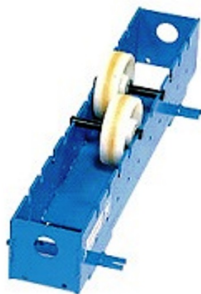

Rolstelling Rotamatic ST 2F

http://www.weldingsupplies.nl/product_info.php?products_id=4642

Product Name: Rolstelling Rotamatic ST 2F
Manufacturer: STV Weldingsupplies.nl
Model Number: 30.W000.315291

Rolstelling Rotamatic ST 2F Rotamatic rolstellingen voor belastingen tot 30 ton. De ST-lijn omvat meerdere modellen die perfect geschikt zijn voor diverse industriële toepassingen.

- Meeloopblok ter ondersteuning
- Maximaal gewicht werkstuk: 2000 kg
- Maximaal gewicht ondersteuning: 1000 kg
- Materiaal wielen: polyamide

Price: 602.12EUR