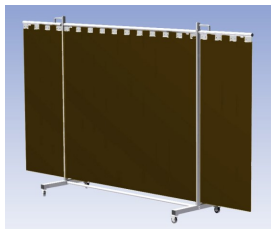

Lasscherm Robusto Drieluik Bronze CE lamellen

<http://www.weldingsupplies.nl/product_info.php?products_id=2665>

Product Name: Lasscherm Robusto Drieluik Bronze CE lamellen
Manufacturer: Cepro
Model Number: 79.36.31.27

Het Cepro Robusto programma omvat kwalitatief zeer hoogwaardige schermen. Door de gedegen constructie kunnen ze gebruikt worden in de meest veeleisende werkomstandigheden. De schermen kunnen geleverd worden met gordijnen of lamellen in alle leverbare kleuren. Alle zijn goedgekeurd volgens de Europese norm voor lasgordijnen EN1598. Omstanders worden beschermt tegen gevaarlijke straling van laswerkzaamheden, zoals blauw licht en Ultra Violet licht. Tevens wordt de lasser zelf beschermt tegen reflectie van laslicht. **Productinformatie:**

- Deze set bevat een Drieluik frame met lamellen BronzeCE, transparant
- Het frame bestaat uit een middenkader met 2 zwenkarmen
- De totale lengte van het frame is 355 cm
- Beschermt omstanders tegen straling van laswerkzaamheden
- Beschermt lasser tegen reflectie van laslicht
- Zelfdovend, derhalve bestand tegen lasvonken
- Extra stabiel frame
- Verrijdbaar d.m.v. 4 zwenkwielen waarvan 2 met rem

Ook verkrijgbaar als:

- [Drieluik en Drieluik XL](#) met gordijn of lamellen in de kleuren BronzeCE, OrangeCE, Green6 of Green9
- [Enkel scherm](#) met gordijn of lamellen in de kleuren BronzeCE, OrangeCE, Green6 of Green9

Het lasscherm biedt de mogelijkheid om de lasser af te schermen van zijn omgeving zonder "op gesloten" te worden. Doordat de lamellen BronzeCE transparant zijn, blijft er goed zicht op de werkplek wat bijdraagt aan de veiligheid. Laslamellen en lasgordijnen bieden beide dezelfde visuele bescherming. De keuze wordt bepaald door de mechanische belasting waaraan de afscherming wordt bloot gesteld. Wanneer er sprake is van een grote of regelmatige belasting verdient het de aanbeveling lamellen toe te passen. Het scherm wordt geleverd als bouw pakket verpakt in een stevige kartonnen doos.

Hoogte	210 cm
Breedte middenkader	215 cm
Aantal zwenkarmen	2 stuks
Breedte zwenkarmen	70 cm elk
Totaal lengte frame	355 cm
Hoogte lamellen	180 cm, overlapping 10 cm66%
Bodemvrijheid	15 cm
Ophanging lamellen	Kunststof ophangclips
Type lasscherm	Robusto
Type lamellen	BronzeCE, transparant