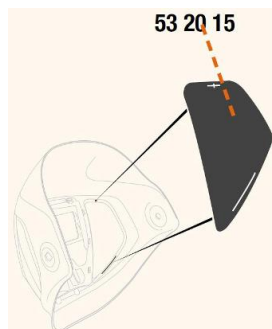

Toebehoren > Lashelmen > Toebehoren Speedglas > Speedglas 9100 Afdekplaten Side Windows

Speedglas 9100 Afdekplaten Side Windows

http://www.weldingsupplies.nl/product_info.php?products_id=2929

53 20 15

Product Name: Speedglas 9100 Afdekplaten Side Windows
Manufacturer: STV Weldingsupplies.nl
Model Number: 81.532015

De Speedglas 9100 afdekplaten voor de side windows van de [9100 series](#). Deze afdekplaten zijn van pas als er geen extra zicht aan de zijkant is gewenst. Als u de zijruitjes van uw lashelm moet vervangen, moet u een nieuwe binnenkap aanschaffen aangezien de zijruitjes niet van de helm mogen worden verwijderd. **Productinformatie:**