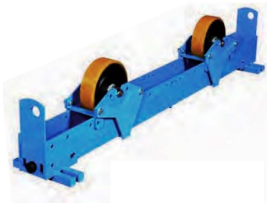

## Rolstelling Rotamatic ST 6F

[http://www.weldingsupplies.nl/product\\_info.php?products\\_id=4645](http://www.weldingsupplies.nl/product_info.php?products_id=4645)

Product Name: Rolstelling Rotamatic ST 6F

Manufacturer: STV Weldingsupplies.nl

Model Number: 30.W000.315298

**Rolstelling Rotamatic ST 6F** Rotamatic rolstellingen voor belastingen tot 30 ton. De ST-lijn omvat meerdere modellen die perfect geschikt zijn voor diverse industriële toepassingen.

- Meeloopblok ter ondersteuning
- Maximaal gewicht werkstuk: 6000 kg
- Maximaal gewicht ondersteuning: 3000 kg
- Materiaal wielen: polyurethaan

**Price: 2,447.85EUR**