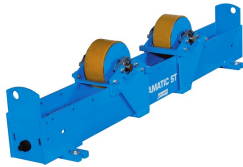

Rolstelling Rotamatic ST 15F

http://www.weldingsupplies.nl/product_info.php?products_id=4648

Product Name: Rolstelling Rotamatic ST 15F

Manufacturer: STV Weldingsupplies.nl

Model Number: 30.W000.315305

Rolstelling Rotamatic ST 15F Rotamatic rolstellingen voor belastingen tot 30 ton. De ST-lijn omvat meerdere modellen die perfect geschikt zijn voor diverse industriële toepassingen.

- Meeloopblok ter ondersteuning
- Maximaal gewicht werkstuk: 15000 kg
- Maximaal gewicht ondersteuning: 7500 kg
- Materiaal wielen: polyurethaan

Price: 3,679.96EUR