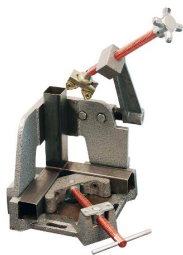

Spanlasklem Strong Hand 95mm WAC35-SWM

http://www.weldingsupplies.nl/product_info.php?products_id=4947

Product Name: Spanlasklem Strong Hand 95mm WAC35-SWM
Manufacturer: -
Model Number: 77.0006.000001

Spanlasklem "Strong Hand" voor het 3 dimensionaal spannen van werkstukken met 3 stukken die recht gelast moeten worden. De arm voor de derde dimensie is eenvoudig weg te klappen waardoor het plaatsen en wegnemen van het werkstuk snel en efficiënt kan plaatsvinden. De klem is voorzien van quick-access buttons, hiermee wordt de schroefdraad vrijgezet en kunnen de hendels snel verschoven worden. De hendel op de basis is een T-hendel en op de arm zit een draaiknop. **Productinformatie:**

- Voor 3 dimensionaal spannen van werkstukken
- Gemakkelijk plaatsen en wegnemen werkstuk
- Voorzien van quick-access buttons
- Max. klem diameter 95mm

Ook verkrijgbaar:

- [Strong Hand spanlasklem \(2 dimensionaal\) 95 mm](#)
- [Strong Hand spanlasklem \(2 dimensionaal\) 120 mm](#)

Type	WAC35-SWM
Gewicht	11,1 kg
Max. klem diameter	95 mm

Price: 277.60EUR