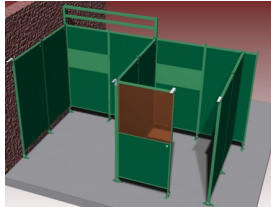

Sonic verlengstuk montage koppelkoker

http://www.weldingsupplies.nl/product_info.php?products_id=2757

Product Name: Sonic verlengstuk montage koppelkoker
Manufacturer: Cepro
Model Number: 79.45.20.10

Dit koppelkoker verlengstuk is een verlengstuk t.b.v. afzuigconsole voor verlenging van de koppelkoker. Dit verlengstuk maakt onderdeel uit van het Cepro Sonic Classic programma.

Ook verkrijgbaar:

- Sonic Classic [wandelementen](#), voor het modulair opbouwen van een lascabine
- Sonic Classic [accessoires](#), voor het verder uitbreiden van uw lascabine
- Sonic Classic [steunen](#), voor het bevestigen van accessoires of andere toebehoren aan uw lascabine

Het Cepro Sonic Classic programma Met dit uitgebreide programma kan een substantiele reductie van geluidsoverlast gerealiseerd worden, waardoor aan de geldende normen op het gebied van geluidsbelasting kan worden voldaan. Deze geluidisolerende producten zorgen voor een hogere productie en een beter functioneren van medewerkers in lawaaiige omstandigheden. Het Cepro Sonic Classic programma bestaat uit een wandsysteem met ingebouwde geluiddempende en geluidwerende elementen. Hierdoor ontstaat niet alleen geluidsluwt op de werkplek, maar wordt ook een effectieve geluidreductie verkregen voor de rest van de werkomgeving. Het modulaire systeem is gemakkelijk en snel op te bouwen en te verplaatsen of uit te breiden. De panelen zijn afgewerkt met een UV absorberende matgroene poedercoating RAL6011. De frontzijde van de cabine kan afgeschermd worden met een lamellen- of gordijnscherming, resp. in een enkel of dubbelrailstelsel. De totale geluiddemping die gerealiseerd kan worden bedraagt 26 Db. Voor meer informatie of een offerte voor een complete cabine inrichting kunt u contact opnemen met onze verkoopafdeling; 020-6332265 of via verkoop@stvn.nl