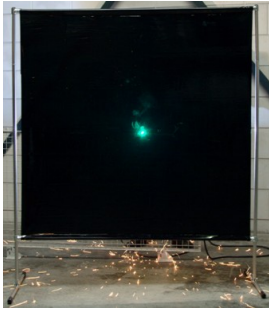

## Lasscherm Gazelle 200cm breed Green 6 gordijn

[http://www.weldingsupplies.nl/product\\_info.php?products\\_id=2748](http://www.weldingsupplies.nl/product_info.php?products_id=2748)

Product Name: Lasscherm Gazelle 200cm breed Green 6 gordijn  
 Manufacturer: Cepro  
 Model Number: 79.36.39.26

**Voor toepassing in kleine werkplaatsen en bij lage gebruiksfrequenties is er het handzame en praktische Gazelle scherm.** Het scherm is gemaakt uit half duim verzinkte buis, is z&eacute;r licht van gewicht en kan gemakkelijk met de hand verplaatst worden. De Gazelle schermen zijn goedgekeurd volgens de Europese norm voor lasgordijnen EN1598. Omstanders worden beschermt tegen de gevaarlijke straling van de laswerkzaamheden, zoals blauw licht en Ultra Violet licht. Tevens wordt de lasser zelf beschermt tegen reflectie van laslicht. **Eigenschappen:**

- Deze set bevat een frame met gordijn
- Beschermt omstanders tegen straling van laswerkzaamheden
- Beschermt de lasser tegen reflectie van laslicht
- Makkelijk verplaatsbaar
- Type gordijn: Green6, transparant
- Gegalvaniseerd frame

Het lasscherm biedt de mogelijkheid om de lasser goed af te schermen van zijn omgeving zonder "op gesloten" te worden. Doordat gordijn Green6 transparant is blijft er goed zicht op de werkplek wat bijdraagt aan de veiligheid. Het Gazelle scherm is voorzien van een spangordijn en wordt als bouw pakket geleverd, verpakt in een stevige kartonnen doos van slechts 120cm lang.