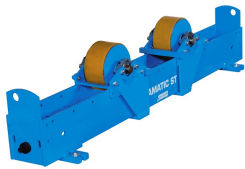

Rolstelling Rotamatic ST 15F

http://www.weldingsupplies.nl/product_info.php?products_id=4648

Product Name: Rolstelling Rotamatic ST 15F
Manufacturer: STV Weldingsupplies.nl
Model Number: 30.W000.315305

Rolstelling Rotamatic ST 15F Rotamatic rolstellingen voor belastingen tot 30 ton. De ST-lijn omvat meerdere modellen die perfect geschikt zijn voor diverse industriële toepassingen.

- Meeloopblok ter ondersteuning
- Maximaal gewicht werkstuk: 15000 kg
- Maximaal gewicht ondersteuning: 7500 kg
- Materiaal wielen: polyurethaan

Price: 3,679.96EUR